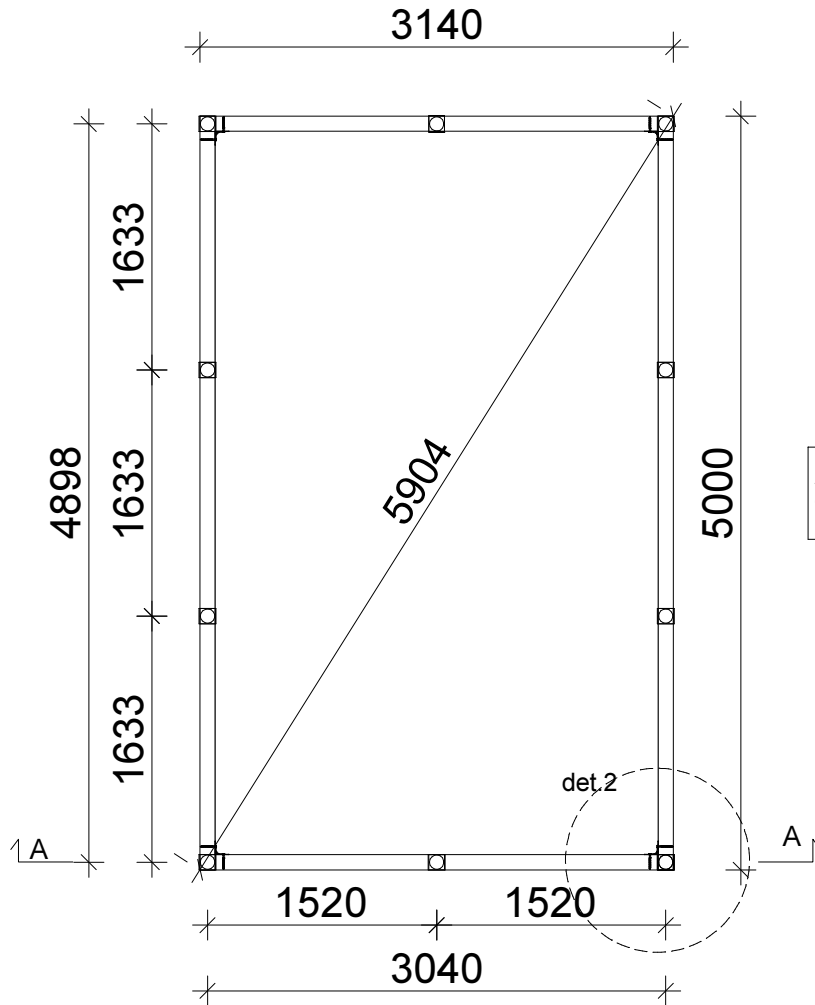

KIERREPAALU + MAALATTIA OHJEELLINEN PERUSTUS

Alaohjauspuuhun PK 100x100
tehdään aukko oven kohdalle

Kierrepaalun koko ja pituus
valitaan perusmaan mukaan