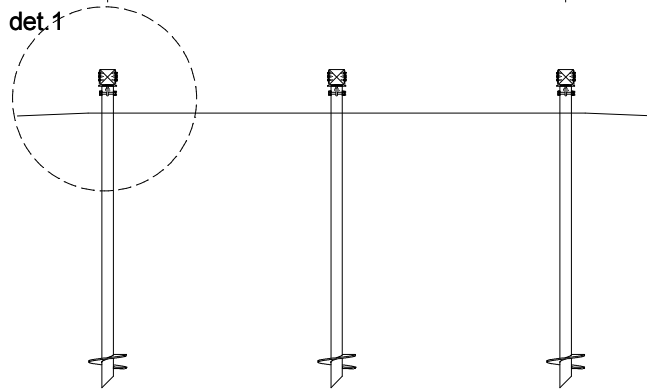

KIERREPAALU + MAALATTIA OHJEELLINEN PERUSTUS

Alaohjauspuuhun PK 100x100
tehdään aukko oven kohdalle

Kierrepaalun koko ja pituus
valitaan perusmaan mukaan